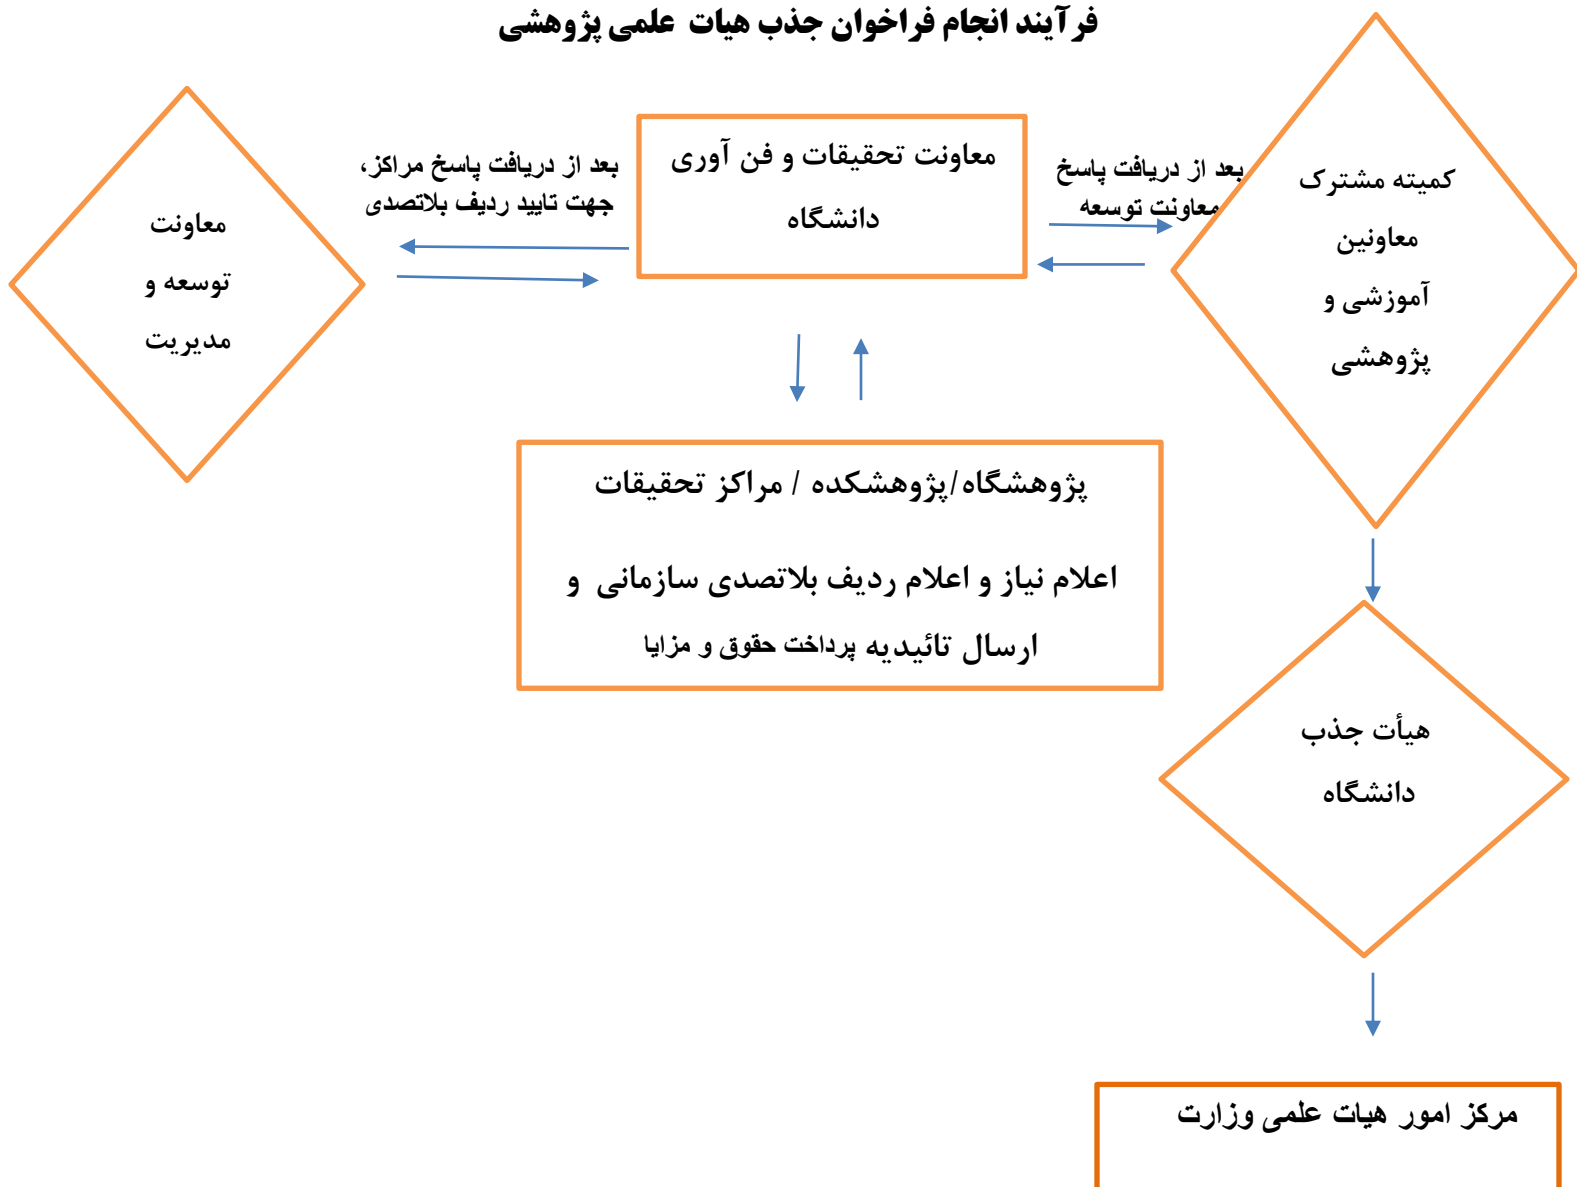

فرآیند انجام فراخوان جذب هیات علمی پژوهشی

* کلیه واحدها ملزم به ارسال رونوشت مکاتبات مرتبط با هیات علمی پژوهشی به معاونت تحقیقات و فن آوری دانشگاه می باشند.

تاریخ تنظیم: ۱۳۹۵/۶/۱۴